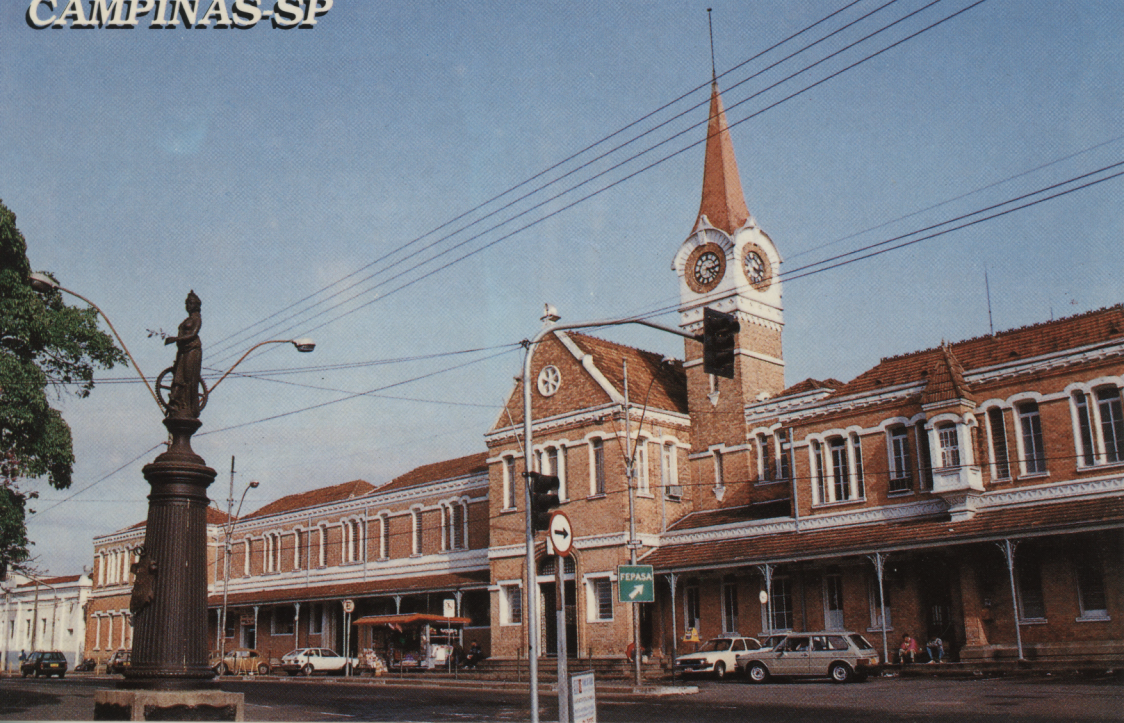

CAMPINAS-SP

BRASIL TURÍSTICO

06 - CAMPINAS - SP

Estação Ferroviária. Tombamento
feito em 1990 pelo CONDE PACC

RPC

DA 64

SELO
STAMP

POSTAL CULTURAL - Caixa Postal 562 - CEP 13.400-970 - Piracicaba - SP - Tel.: (0194) 34-0652