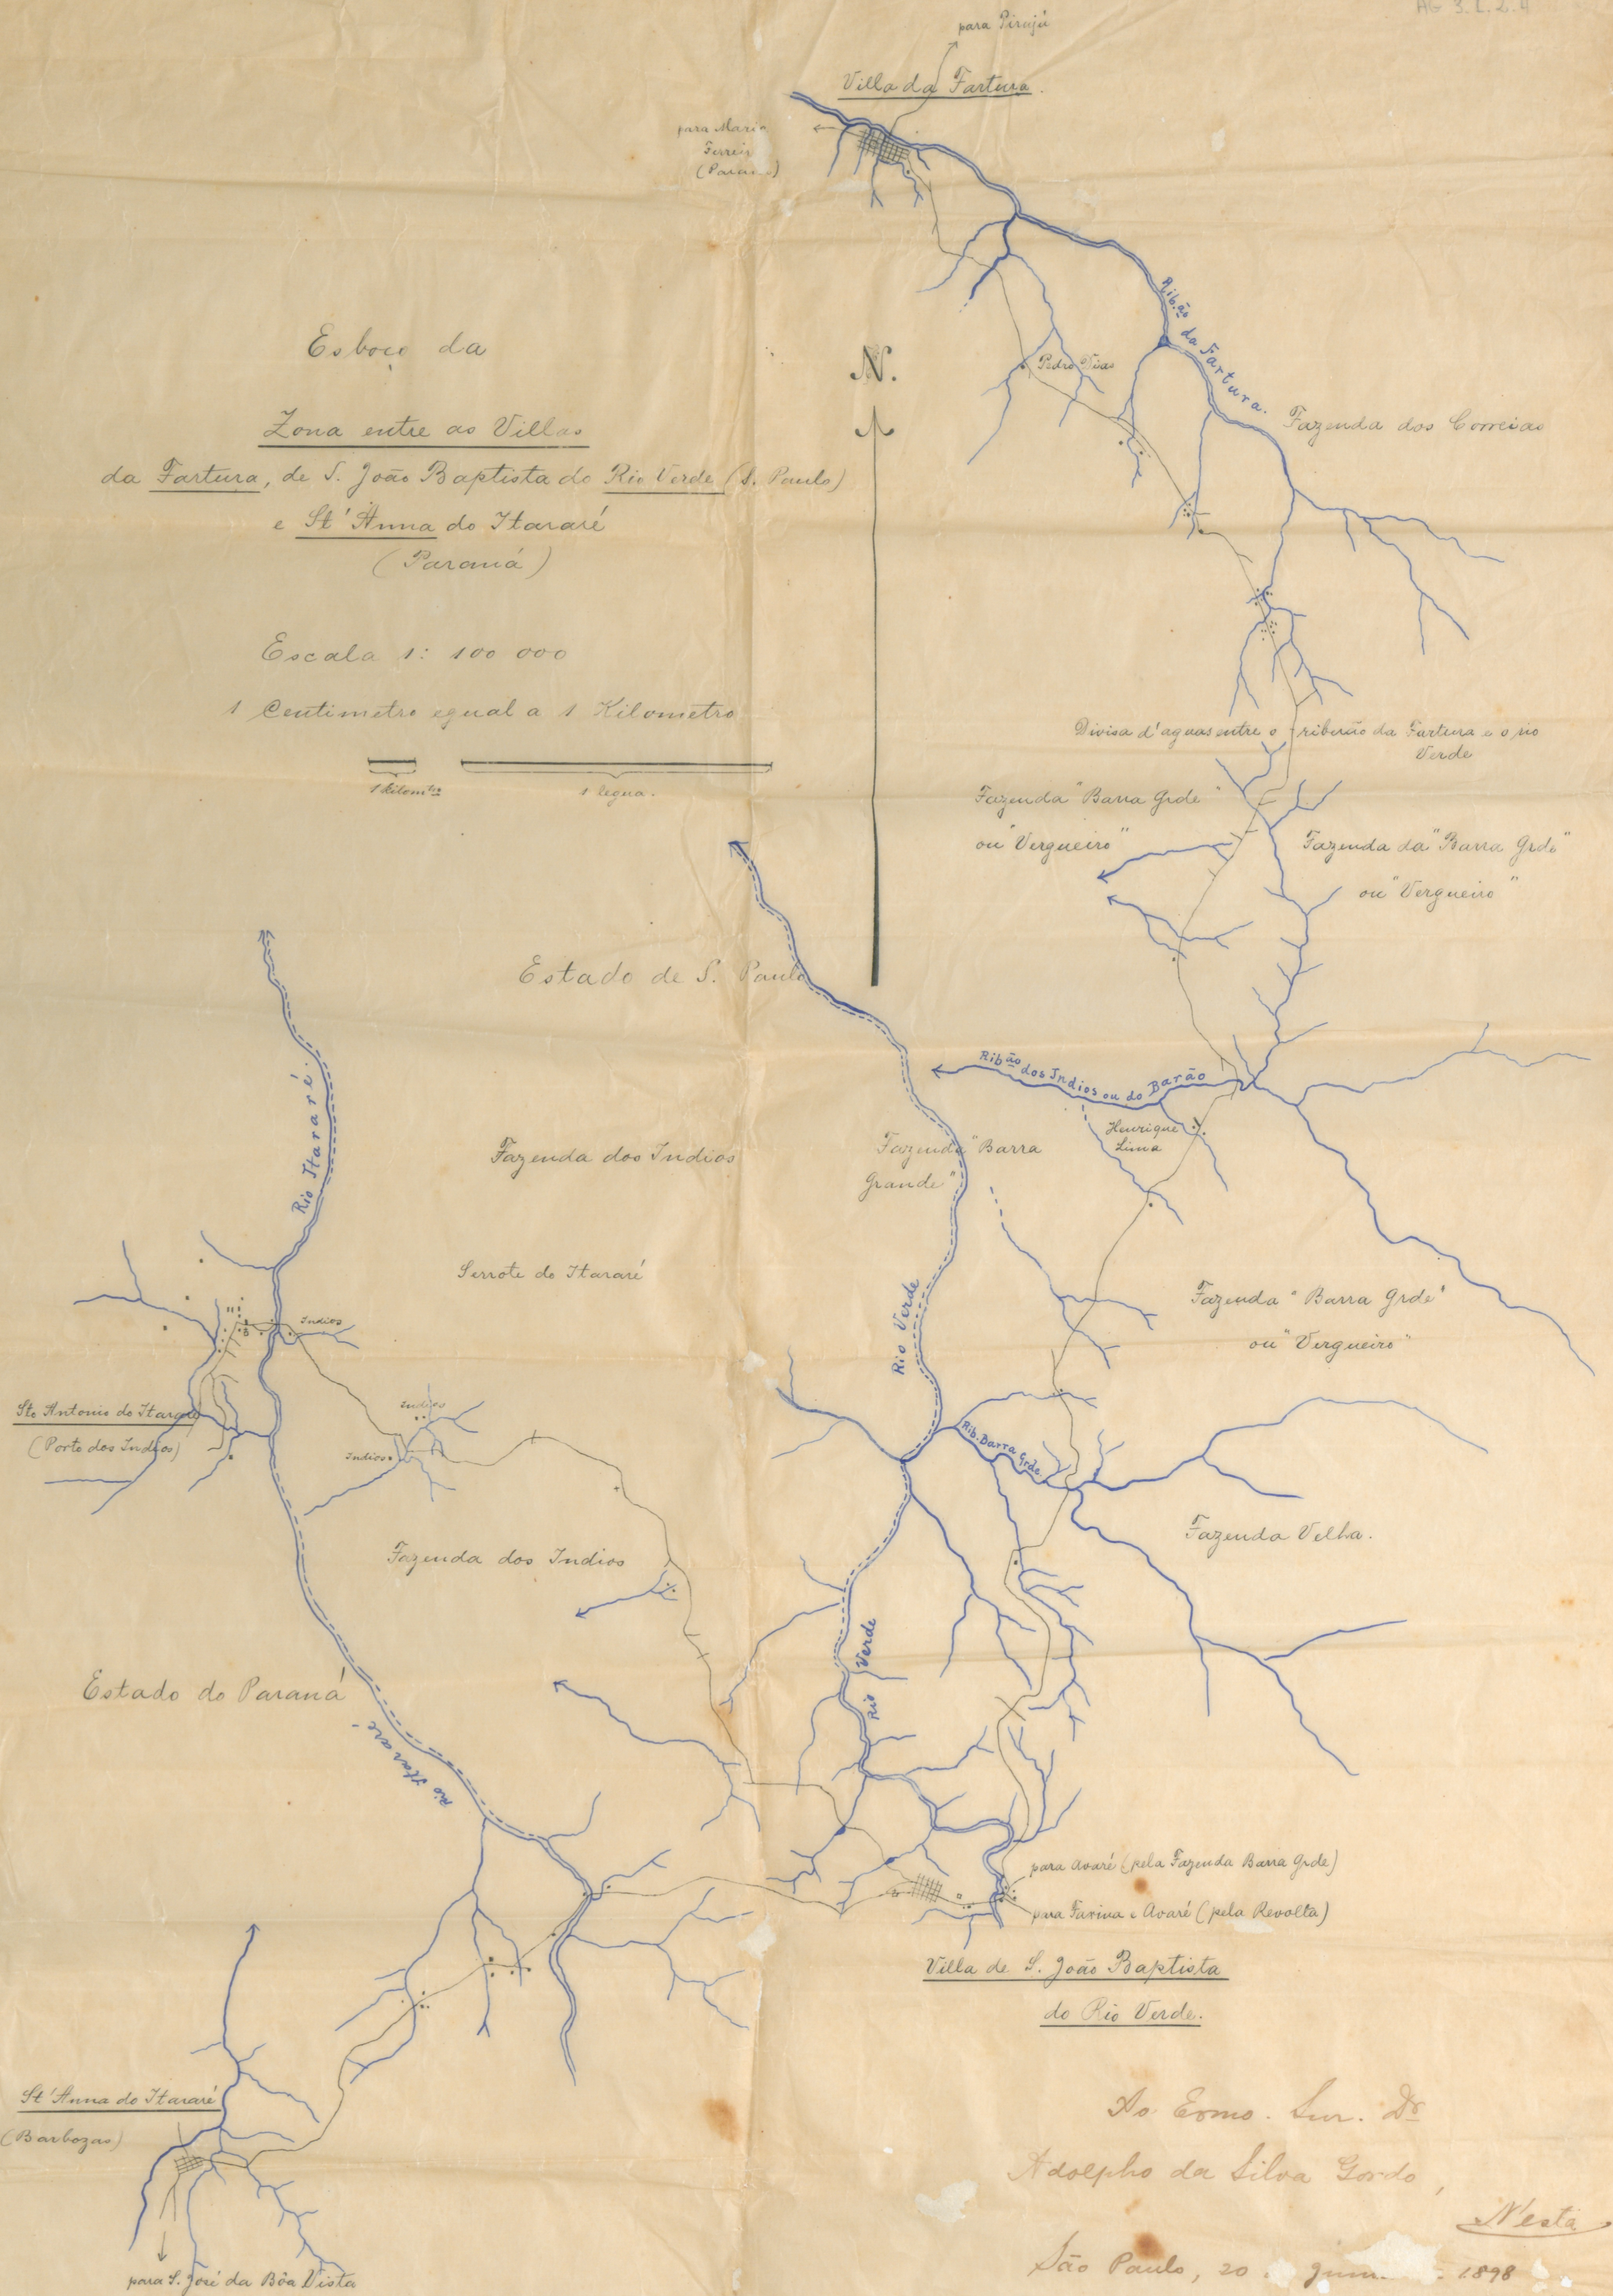

Esboço da
Zona entre as Villas
 da Fartura, de S. João Baptista do Rio Verde (S. Paulo)
 e St' Anna do Itararé
 (Paraná)

Escala 1: 100 000

1 Centimetro igual a 1 Kilometro

As Com. Sur. de
 Adolpho da Silva Lorde,
 Nesta
 São Paulo, 20. jun. 1898
 Carlos Frederico Scheler